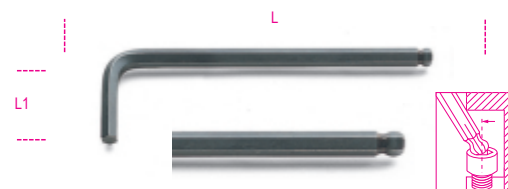

96BP
chiavi maschio esagonale piegate con estremità sferica, brunate

- L'estremità sferica consente di operare con un'inclinazione fino a 30° rispetto all'asse della vite
- Per il serraggio, ove possibile, utilizzare il lato corto.

	art.	mm	L mm	L1 mm	g
000960960	96BP 1,5	1,5	79	13	1,4
000960961	96BP 2	2	84	15	2,7
000960962	96BP 2,5	2,5	89	17	4,5
000960963	96BP 3	3	99	19	6
000960965	96BP 4	4	108	24	13
000960967	96BP 5	5	126	27	25,7
000960968	96BP 6	6	148	31	39
000960970	96BP 8	8	168	35	88,2
000960972	96BP 10	10	187	39	145
000960973	96BP 12	12	220	55	165