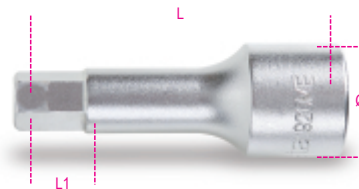

920ME
chiavi a bussola maschio esagonale con attacco quadro femmina 1/2" cromate

art.	mm	Ø mm	L mm	L1 mm	g
009200505	5	21	75	15,5	72
009200506	6	21	75	15,5	75
009200507	7	21	75	15,5	68,4
009200508	8	21	75	15,5	89
009200510	10	23	75	15,5	106
009200512	12	24	75	15,5	127,8
009200514	14	24	75	15,5	164
009200517	17	24	75	15,5	183,5