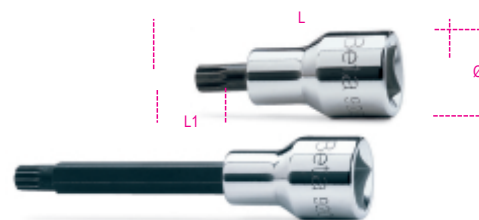

920XZN
chiavi a bussola maschio per viti con impronta XZN®, con attacco quadro femmina 1/2" cromate - inserti bruniti

DIN 2324

art.	art.	Ø	Ø mm	L mm	L1 mm	g
009200559	920XZN 4	M4	22,5	58	20	63,2
009200560	920XZN 5	M5	22,5	58	20	62,8
009200561	920XZN 6	M6	22,5	58	20	63,9
009200562	920XZN 6L	M6L	22,5	100	62	85
009200563	920XZN 8	M8	22,5	58	20	65,1
009200564	920XZN 8L	M8L	22,5	100	62	86,9
009200582	920XZN 9	M9	22,5	58	20	77
009200583	920XZN 9L	M9L	22,5	100	62	105
009200565	920XZN 10	M10	22,5	58	20	80
009200566	920XZN 10L	M10L	22,5	100	62	105,7
009200568	920XZN 12	M12	22,5	58	20	83
009200569	920XZN 12L	M12L	22,5	100	62	114,4
009200571	920XZN 14	M14	23,0	58	20	114,7
009200572	920XZN 14L	M14L	23,0	100	62	162,6
009200573	920XZN 16	M16	23,0	58	20	122
009200574	920XZN 18	M18	23,0	58	20	122