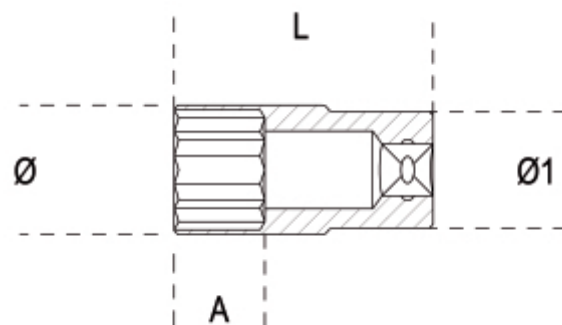

920AL
chiavi a bussola con attacco quadro femmina 1/2", tipo lungo bocca esagonale, cromate

UNI/ISO 2725 DIN 3124

art.	art.	mm	Ø mm	L mm	Ø1 mm	A mm	g
009200626	920AL 10	10	14,7	77	21	12	54
009200627	920AL 12	12	17,8	77	21	12	60
009200628	920AL 13	13	19,0	77	22	12	61
009200629	920AL 14	14	20,3	77	22	15	63
009200630	920AL 15	15	21,5	77	22	15	68
009200631	920AL 16	16	22,8	77	22	15	79
009200632	920AL 17	17	24,0	77	23	15	80
009200633	920AL 18	18	25,0	77	24	18	86
009200634	920AL 19	19	26,5	77	25	18	92
009200635	920AL 21	21	29,0	77	27	18	109
009200636	920AL 22	22	30,0	77	28	21	121
009200637	920AL 23	23	31,5	77	29	21	124
009200638	920AL 24	24	32,8	77	30	24	158
009200639	920AL 27	27	36,5	77	33	27	191
009200640	920AL 30	30	40,0	77	36	30	264
009200641	920AL 32	32	42,8	77	38	33	291
009200642	920AL 36	36	48,0	77	41	34	305