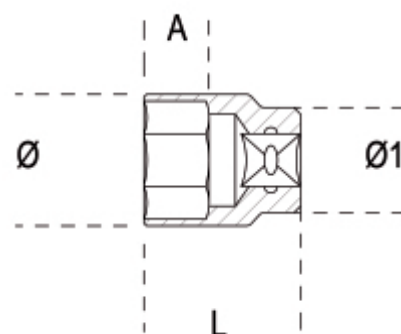

910A
chiavi a bussola con attacco quadro femmina 3/8" bocca esagonale cromate

UNI/ISO 2725 DIN 3124

art.	Ø mm	Ø mm	L mm	Ø1 mm	A mm	g
009100006	6	9,5	28	16,7	4,0	21
009100007	7	10,7	28	16,7	4,0	21
009100008	8	12,1	28	16,7	5,0	24
009100009	9	13,2	28	16,7	5,0	23
009100010	10	14,6	29	16,7	6,0	26
009100011	11	15,8	29	16,7	7,0	26
009100012	12	17,2	30	17,7	8,0	32
009100013	13	18,4	31	17,0	8,0	34
009100014	14	19,7	32	17,5	10,0	37
009100015	15	20,9	32	18,0	10,0	44
009100016	16	22,2	33	18,5	10,0	51
009100017	17	23,2	33	19,0	10,0	55
009100018	18	24,7	34	20,0	12,0	65
009100019	19	25,8	35	21,0	12,0	73
009100020	20	27,2	35	22,0	12,0	74
009100021	21	28,2	36	23,0	14,0	82
009100022	22	29,7	37	24,0	14,0	100